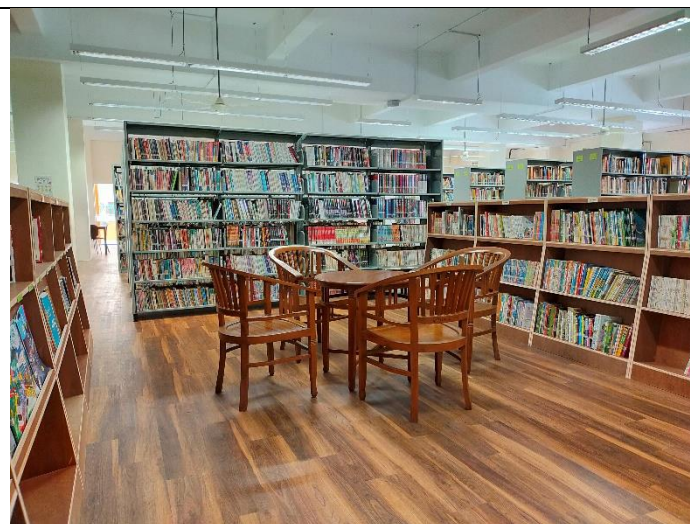

图书馆

学生仍可到图书馆借书。

图书馆

放学后学生可在图书馆自习、阅读书籍等。

贩卖部（社交安全距离排队等候区）

请按照规划好的社交安全距离等候线排队，确保与他人保持1米的社交安全距离。

缴学费处（社交安全距离排队等候区）

请按照规划好的社交安全距离等候线排队，确保与他人保持1米的社交安全距离。