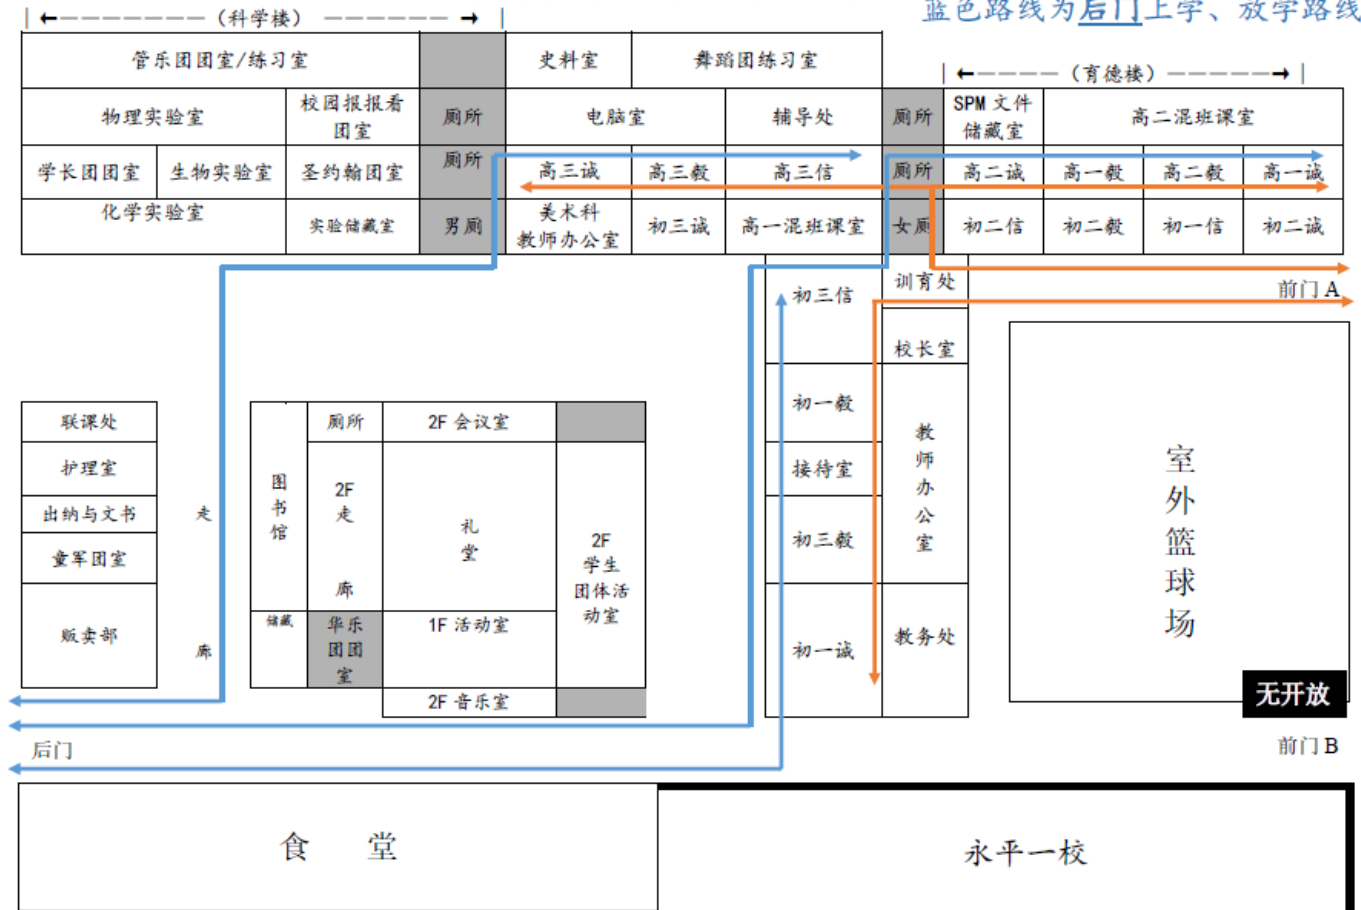

永平中学上学、放学路线图 (2022年)

橙色路线为前门上学、放学路线  
蓝色路线为后门上学、放学路线

校长室  
8.1.2022

永平中學  
校長室