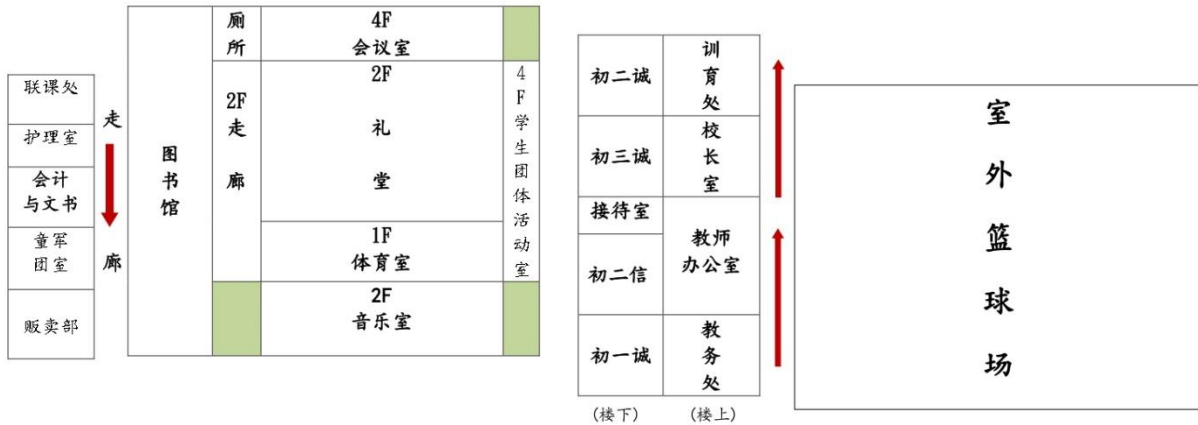

2021 年开学标准作业程序 (SOP) 动线图

----- 科 学 楼 -----

----- 育 德 楼 -----

管乐团团室/练习室			史料室	群育团体团室			育 德 楼				(四楼)	
物理实验室		群育团体团室	厕所	资讯处	电脑室	辅导室	厕所	SPM 文件 贮藏室	讲堂			(三楼)
学长团 团室	生物实验室	群育团体团室	厕所	高三诚	高三毅	高三信	厕所	高一信	高二毅	高二信	高二诚	(二楼)
	化学实验室	实验 储藏室	男 厕	美术科教 师办公室	高一毅	高一诚	女 厕	初三毅	初一毅	初一信	初二毅	(一楼)

众志成城抗新冠 从良好习惯开始

校园防疫

1 0 0 0 1
學 中 華 華
YOUNG PEOPLE AND NEW CHINA

校园防疫你我负责

戴口罩

勤清手

常通风

不聚集